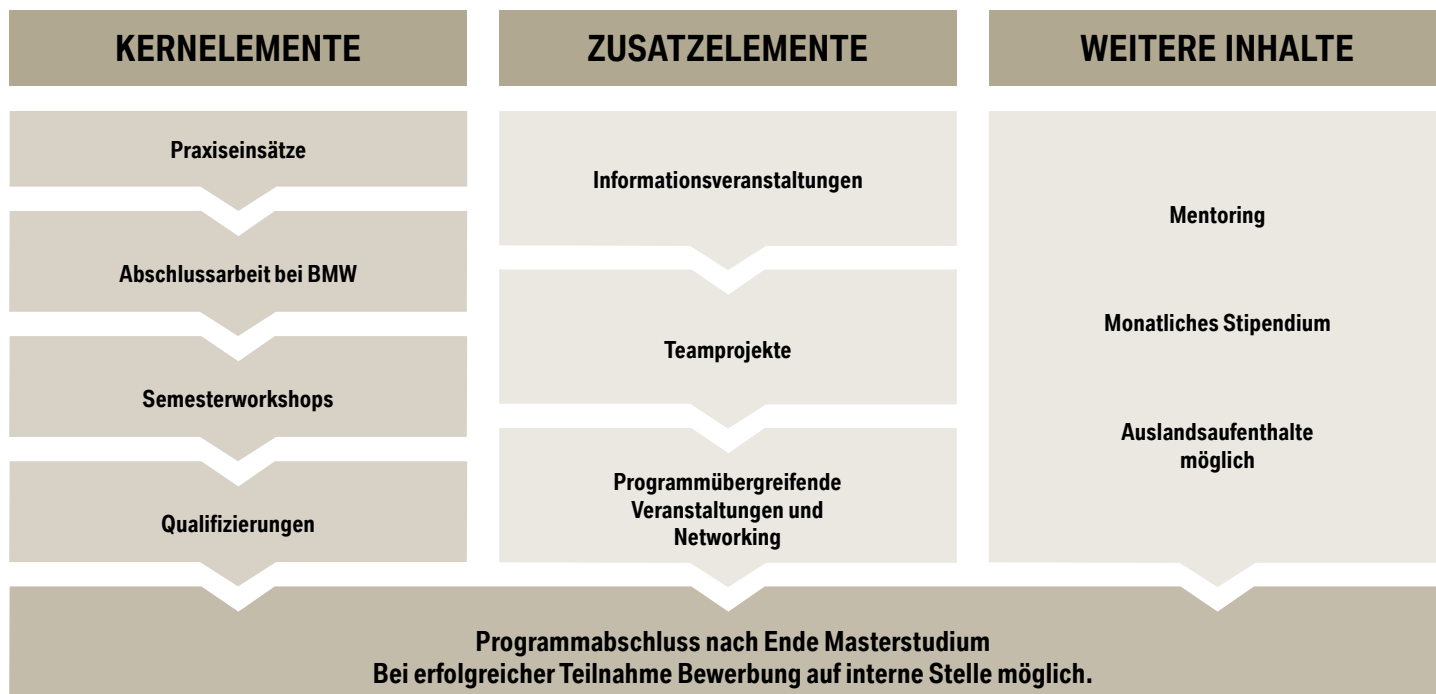

DER WEG ZUM STIPENDIUM FÜHRT ÜBER DIE PRAXIS.

Sie haben Ihre Möglichkeiten, die mit Fastlane verbunden sind, erkannt? Dann legen Sie schon im Bachelorstudium den Grundstein für Ihre Teilnahme! Denn Fastlane richtet sich an (angehende) Masterstudierende mit einer verbleibenden Reststudienzeit von mindestens drei vollen Semestern im Masterstudium. Dazu erwarten wir neben guten Studienergebnissen vor allem Engagement und Flexibilität. Wie Sie sich für Fastlane qualifizieren?

Allein durch Ihre hervorragenden Leistungen als Praktikant/-in, Werkstudent/-in oder durch Ihre Studienabschlussarbeit, denn die Nominierung erfolgt durch die Fachbereiche. Nach einer Vorauswahl, in der Aspekte wie Studienfach und -leistungen sowie der Lebenslauf berücksichtigt werden, entscheidet eine interne Jury im Rahmen eines Auswahltages, ob Sie für das Programm geeignet sind.

PROGRAMMABLAUF.

SICHERN SIE SICH IHREN STARTPLATZ.

Besuchen Sie unsere Karriereseite unter www.karriere.bmwgroup.de und bewerben Sie sich für ein Praktikum, eine Werkstudententätigkeit oder eine Studienabschlussarbeit. Überzeugen Sie uns durch hervorragende Leistungen und empfehlen Sie sich für eine Nominierung. Wir würden uns sehr freuen, Sie beim nächsten Auswahltag begrüßen zu dürfen!